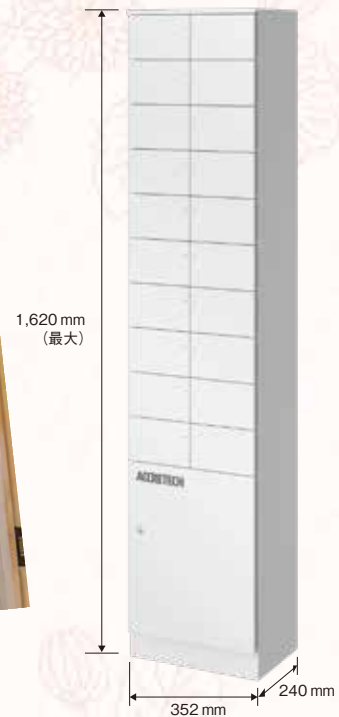

コンパクトなスペースで
設置場所も自在

高さ1,620mm(最大) x 幅352mm x 奥行240mmと

B4用紙サイズよりも少ない設置面積。省スペースにも設置が可能。

automatic
opening

非接触で開けて
衛生面に配慮

鍵の認証方法は4通り。
荷物の出し入れも簡単。

顔認証

顔認証デバイス

スマート
フォン

社員証/
入館証

交通系
ICカード

(FeliCa™
搭載の場合)

タッチパネル

(FeliCa™はソニー株式会社の登録商標です。)

福利厚生の上昇と共に 女性社員の仕事のモチベーションも向上

設置場所
(一例)

ファクトリーロッカー

高さ1,620mm(最大) x 幅352mm x 奥行240mm
※増設可能。

タッチパネル

5.7インチ液晶カラータッチパネル
高さ250mm x 幅200mm x 奥行70mm
※取付位置は左右どちらでも可。

顔認証デバイス

最大5万件登録可、マスク着用時も認証

Powder room

収納品
(一例)